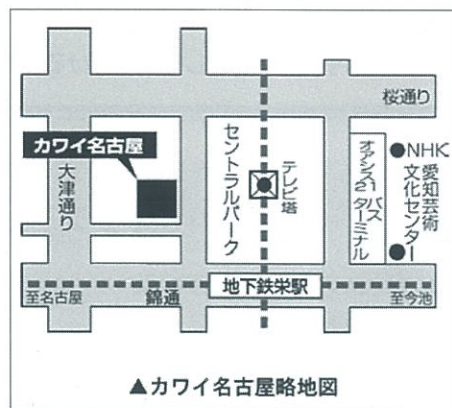

◆アドバイザー (計2名予定)

奥村 真

愛知県立芸術大学音楽学部器楽専攻卒、同大学院修了、ハンガリー国立リスト音楽院留学、名古屋芸術大学、金城学院大学、愛知県立明和高校非常勤講師、睦美音楽センターピアノ科主任講師、山本楽器特別指導講師

【お問合せ】ピティナ 栄フロイデステーション (廣澤 純子)

カワイ名古屋 (担当: 金沢)

TEL: 052-962-3939 FAX: 052-972-6427

▲カワイ名古屋略地図

●会場住所
愛知県名古屋市中区錦3-15-15
CTV錦ビル 2F

●アクセス
地下鉄名城線・東山線「栄駅」3番出口より
テレビ塔に向かって徒歩1分 左手のビル

詳細情報&参加申込ページはこちら⇒